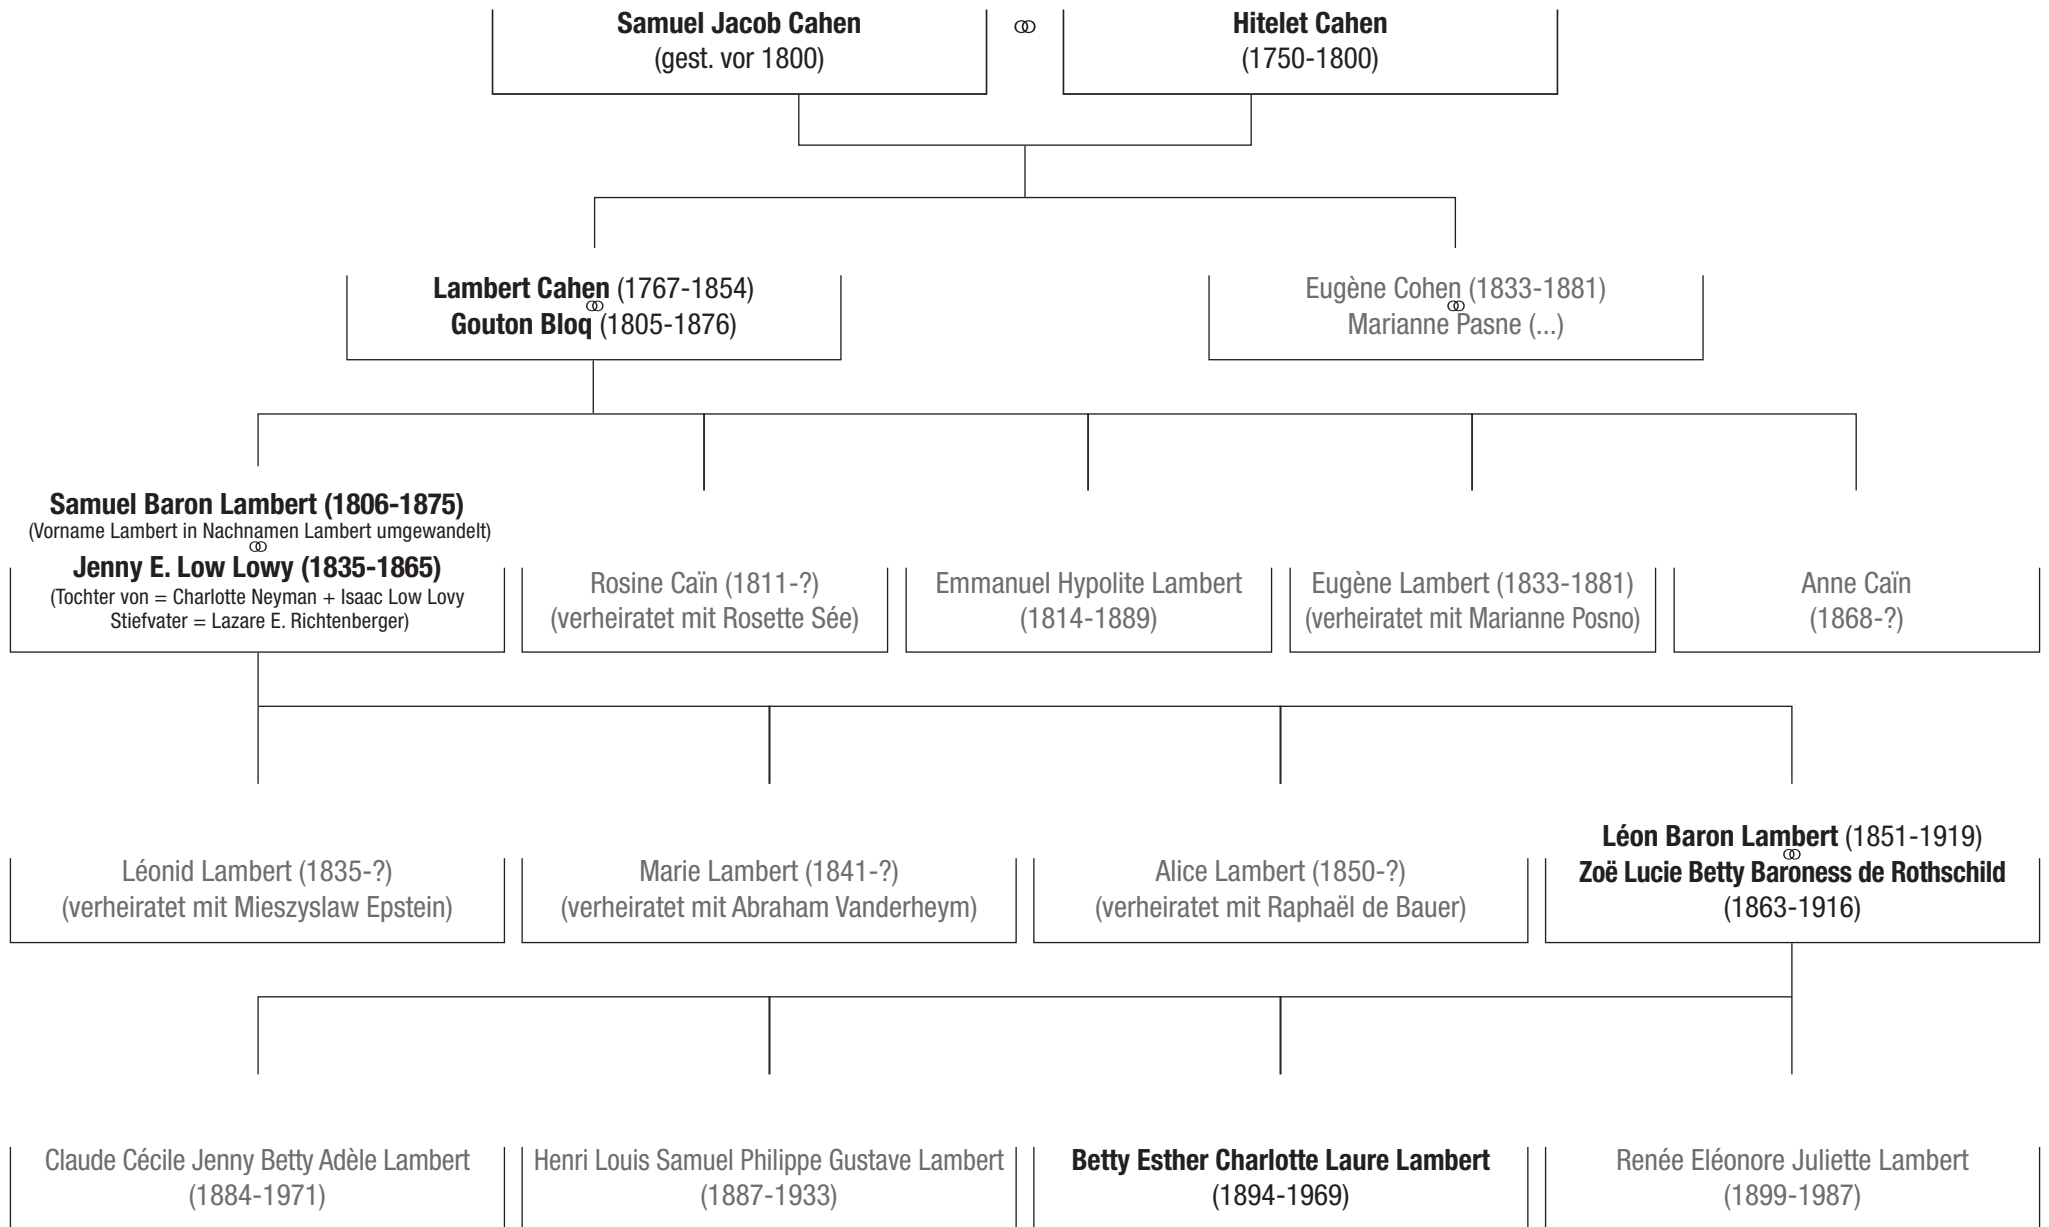

Stammbaum Begründer Rothschild Dynastie (Betty Lamberts Vorfahren mütterlicherseits; www.rothschildarchive.org/genealogy/)

1. Generation

Mayer (bis 1802 Meyer) Amschel Rothschild
(1744-1812)

Gutle Schnapper (1753-1849; Heirat 1770)

Renée
Éléonore
Juliette
Lambert
(1899-
1987)

6. Generation

Ferdinand Wilhelm
Maximilian Gustav von
Goldschmidt-Rothschild
(1913-1976)
Isotta Giachi
von Wangenheim
(1921-2001)

Alexis Karl Erich Rudolf von
Goldschmidt-Rothschild
(1917-1997)
Jacqueline Louise Solange
de Graffenried-Villars,
Rufname Jacotte
(1927-2002)

Marie-Hélène Naïla
Stéphanie Josina van Zuylen
de Nyevelt (1927-1996)

Jean-Jacques von
Bonstetten (1897-1975;
Heirat 1921; Scheid. 1933)

7. Generation

Natalia,
Rufname
Touchka

Bettina

Patricia,
Rufname
Patsy

Cyril

Henriette

Tania
(*1943)

Patrick
(*1951)

Stammbaum Betty väterlicherseits (vgl. zudem Stammbaum Begründer Rothschild-Dynastie)

Stammbaum von Rudolf von Goldschmidt-Rothschild und seinen Geschwistern Albert, Lili, Lucy und Erich (vgl. zudem den Stammbaum Begründer Rothschild-Dynastie, pdf)