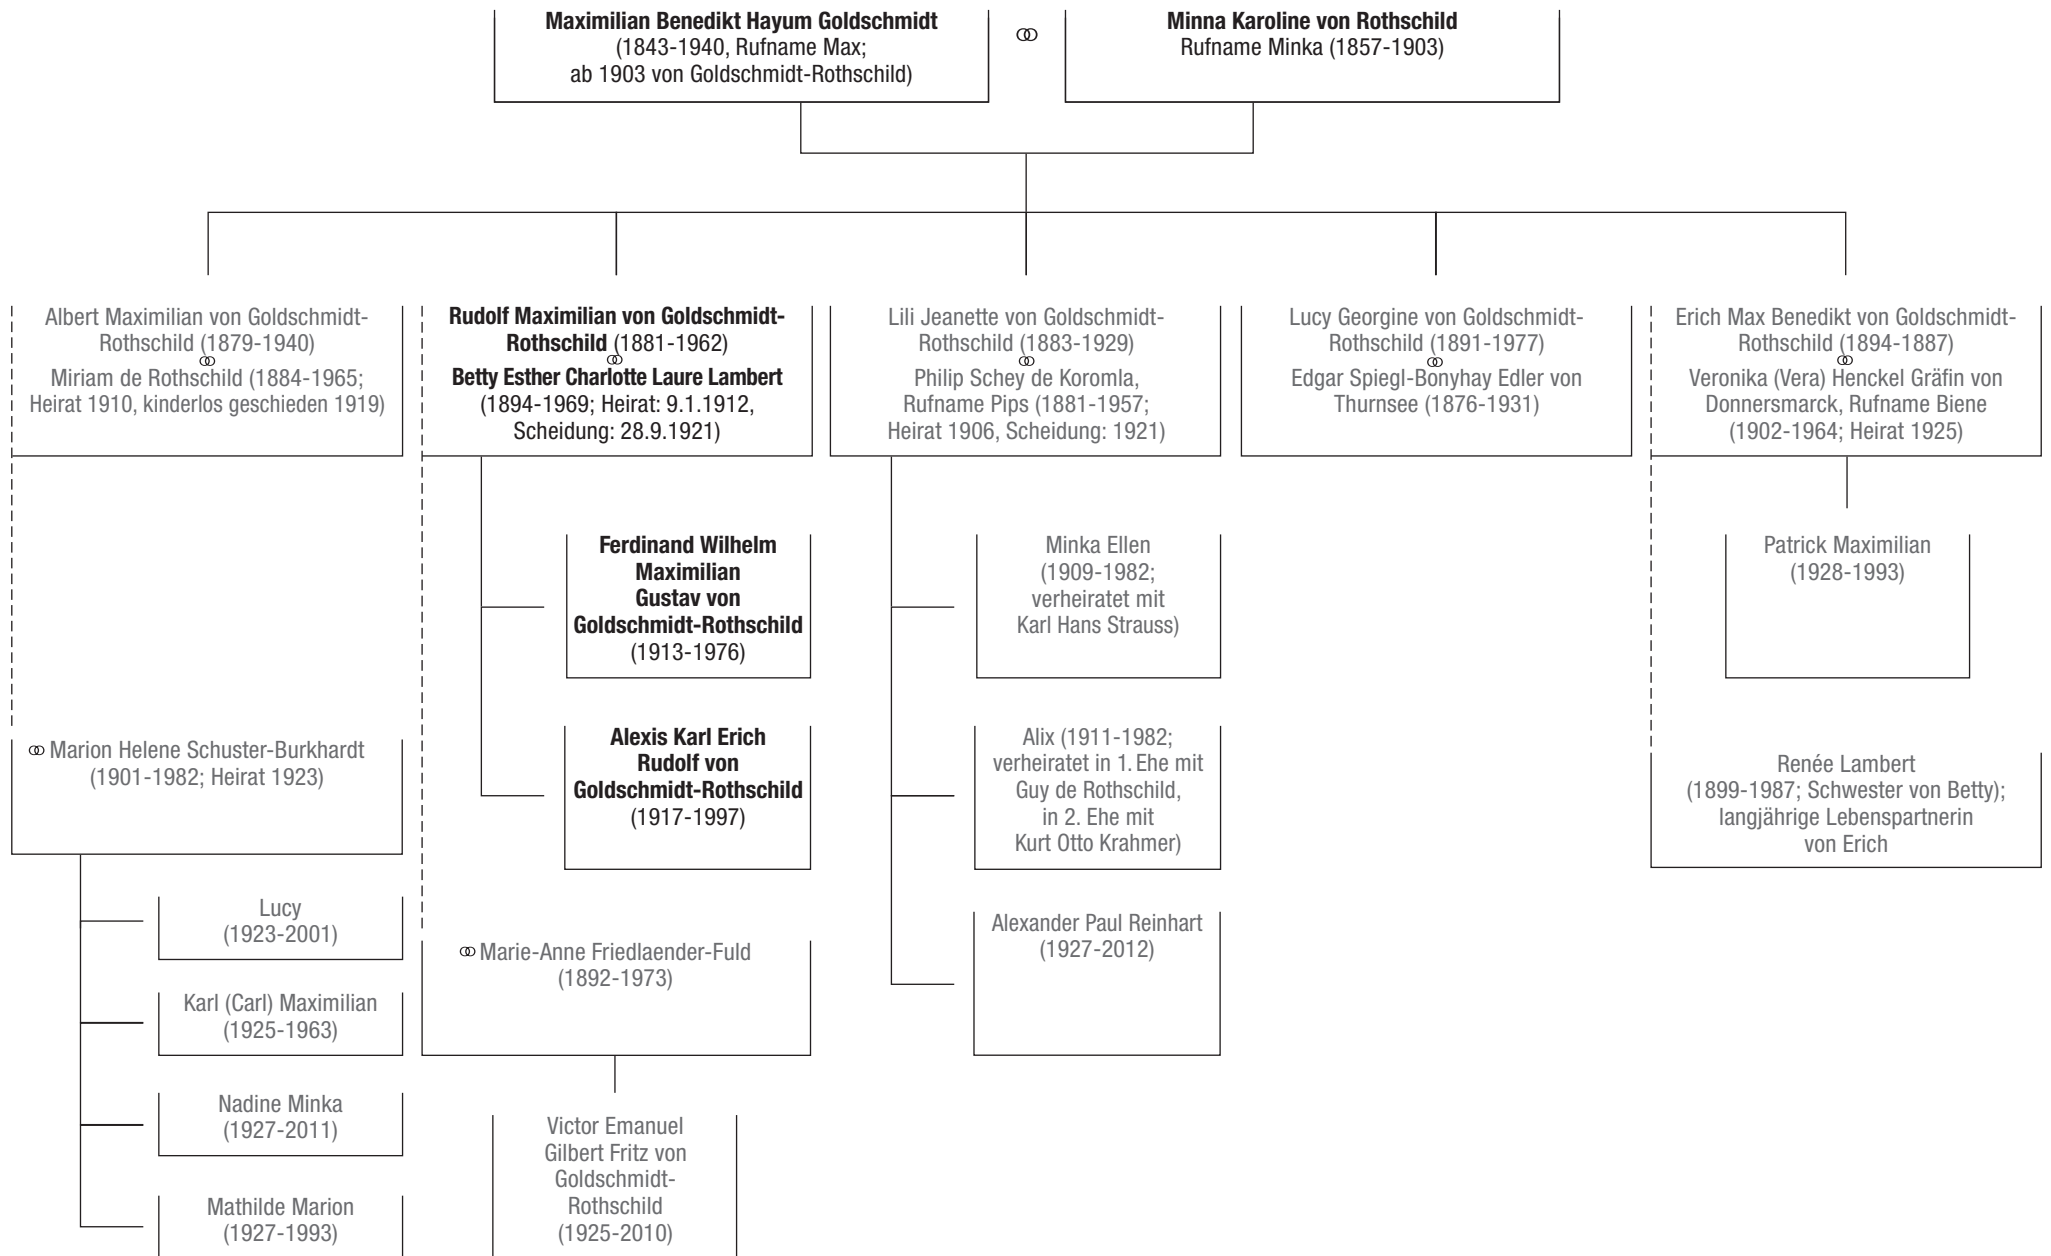

Cyril

Henriette

Tania
(*1943)

Patrick
(*1951)

Stammbaum Betty väterlicherseits (vgl. zudem Stammbaum Begründer Rothschild-Dynastie)

Stammbaum von Rudolf von Goldschmidt-Rothschild und seinen Geschwistern Albert, Lili, Lucy und Erich (vgl. zudem den Stammbaum Begründer Rothschild-Dynastie, pdf)

Stammbaum von Jean-Jacques von Bonstetten (Zweig Sinneringen, ab 1637): 1. Ehemann von Betty Lambert (Heirat: 16. Dezember 1921, Scheidung: 27. April 1933)

* Heirat: 1893; Kauf der Campagne Bellerive im Gwatt: 1898; Scheidung von Walther von Bonstetten und Caroline: 1915