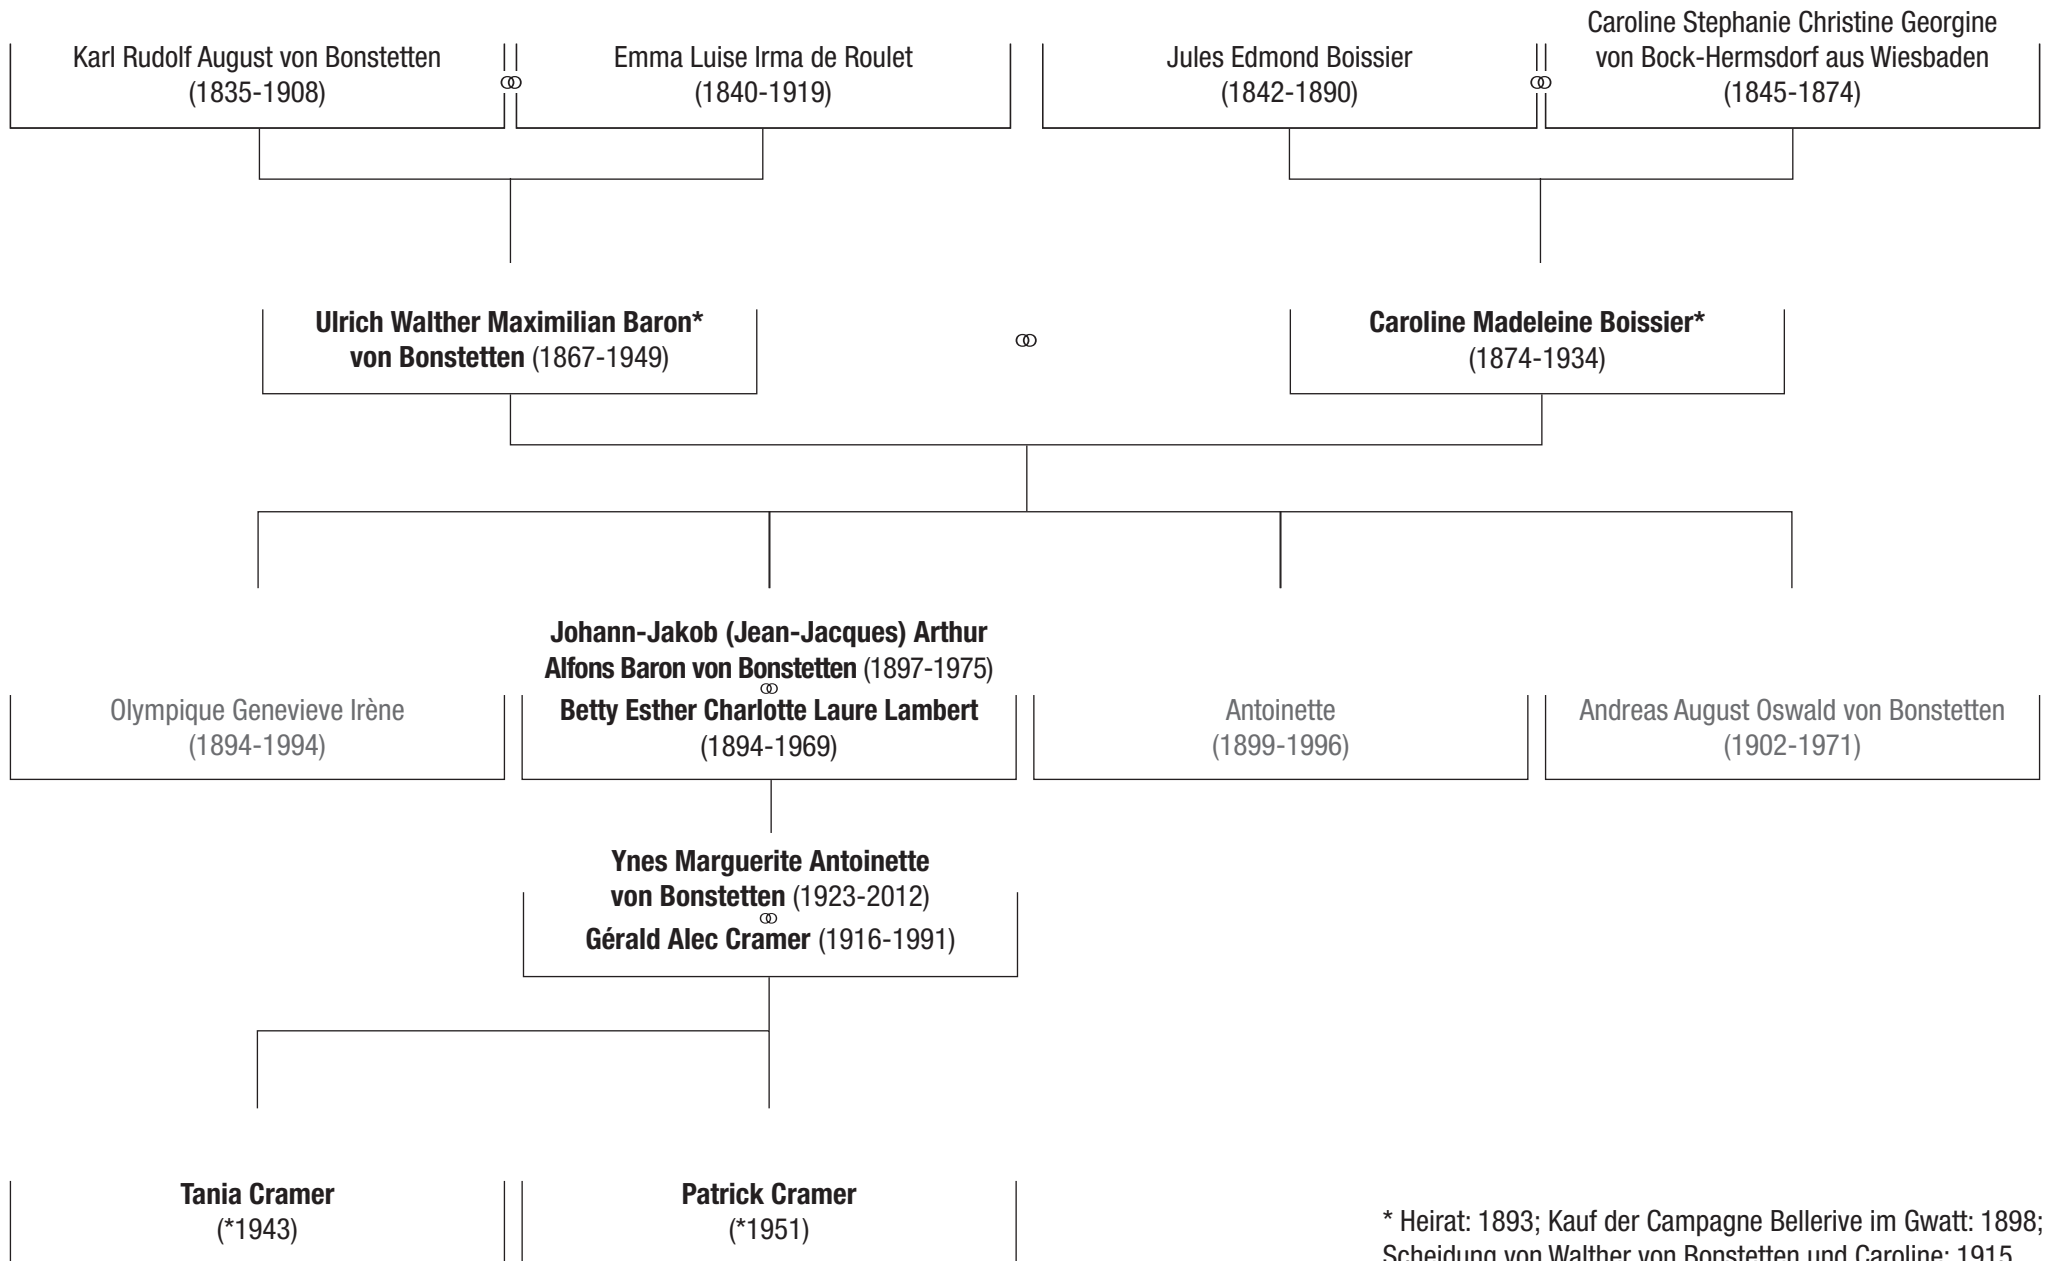

Stammbaum Begründer Rothschild Dynastie (Betty Lamberts Vorfahren mütterlicherseits; www.rothschildarchive.org/genealogy/)

1. Generation

Mayer (bis 1802 Meyer) Amschel Rothschild
(1744-1812)

Gutle Schnapper (1753-1849; Heirat 1770)

Cyril

Henriette

Tania
(*1943)

Patrick
(*1951)

Stammbaum Betty väterlicherseits (vgl. zudem Stammbaum Begründer Rothschild-Dynastie)

Stammbaum von Rudolf von Goldschmidt-Rothschild und seinen Geschwistern Albert, Lili, Lucy und Erich (vgl. zudem den Stammbaum Begründer Rothschild-Dynastie, pdf)

Stammbaum von Jean-Jacques von Bonstetten (Zweig Sinneringen, ab 1637): 1. Ehemann von Betty Lambert (Heirat: 16. Dezember 1921, Scheidung: 27. April 1933)

* Heirat: 1893; Kauf der Campagne Bellerive im Gwatt: 1898; Scheidung von Walther von Bonstetten und Caroline: 1915